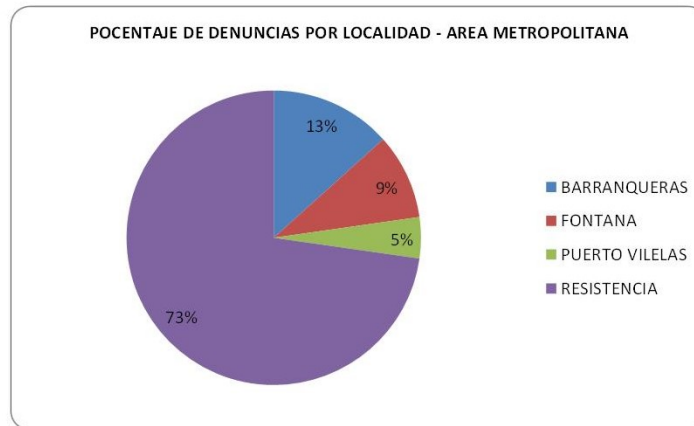

AREA METROPOLITANA - 1er SEMESTRE 2018

LOCALIDADES	JUL-SEP	OCT-DIC	TOTAL SEMESTRE POR LOCALIDAD	PORCENTAJE DE DENUNCIAS POR LOCALIDAD
BARRANQUERAS	42	29	71	13%
FONTANA	21	29	50	9%
PUERTO VILELAS	14	10	24	5%
RESISTENCIA	211	176	387	73%
TOTALES AREA METROPOLITANA	288	244	532	100%

	TOTAL PROVINCIA	ZONA METROP. EN %	RESISTENCIA EN %
TOTAL PROVINCIAL 2do SEMESTRE 2017	1362	39,06%	28,41%

* De los datos correspondientes al 1er Semestre del año 2018, se desprende que el 73% de las denuncias fueron radicados en la Ciudad de Resistencia.

* Siendo esta localidad donde se realizó el 28% de las Denuncias del total de la provincia