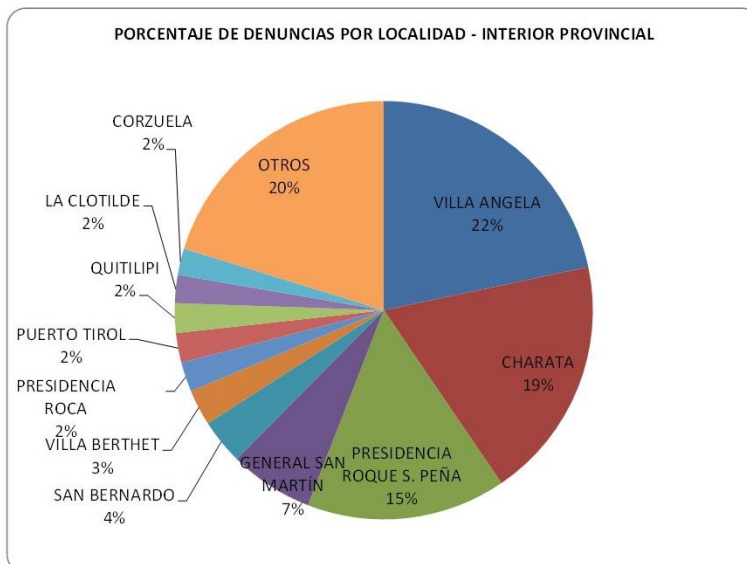

CASOS DE VIOLENCIA DE GÉNERO DENUNCIADOS EN SEDE POLICIAL (COMISARIA DE LA MUJER)

INTERIOR PROVINCIAL - 1er SEMESTRE 2018

LOCALIDADES	JUL-SEP	OCT-DIC	TOTAL SEMESTRE POR LOCALIDAD	PORCENTAJE DE DENUNCIAS POR LOCALIDAD
AVIA TERAÍ	6	4	10	1,20%
BASAIL	1	3	4	0,48%
CAPITAN SOLARI	3	0	3	0,36%
CHARADAI	0	1	1	0,12%
CHARATA	83	73	156	18,80%
COLONIA BENITEZ	1	0	1	0,12%
COLONIA ELISA	1	1	2	0,24%
COLONIAS UNIDAS	8	0	8	0,96%
CORONEL DU GRATY	4	5	9	1,08%
CORZUELA	11	6	17	2,05%
GANCEDO	0	1	1	0,12%
GENERAL PINEDO	9	4	13	1,57%
GENERAL SAN MARTÍN	27	27	54	6,51%
GENERAL VEDIA	1	2	3	0,36%
HERMOSO CAMPO	11	5	16	1,93%
ISLA DEL CERRITO	0	3	3	0,36%
LA CLOTILDE	15	3	18	2,17%
LA ESCONDIDA	0	1	1	0,12%
LA LEONESA	1	4	5	0,60%
LA TIGRA	5	0	5	0,60%
LA VERDE	3	0	3	0,36%
LAGUNA BLANCA	1	0	1	0,12%
LAGUNA LIMPIA	1	1	2	0,24%
LAS GARCITAS	0	2	2	0,24%
LAS PALMAS	4	8	12	1,45%
MACHAGAI	1	0	1	0,12%
MAKALLÉ	1	0	1	0,12%
MARGARITA BELÉN	0	2	2	0,24%
MIRAFLORES	8	7	15	1,81%
NAPENAY	0	3	3	0,36%
PAMPA DEL INDIO	5	5	10	1,20%
PAMPA DEL INFIERNO	6	4	10	1,20%
PRESIDENCIA DE LA PLAZA	3	3	6	0,72%
PRESIDENCIA ROCA	12	7	19	2,29%
PRESIDENCIA ROQUE S. PEÑA	88	40	128	15,42%
PUERTO BERMEJO	0	1	1	0,12%
PUERTO TIROL	10	9	19	2,29%
QUITILUPI	11	8	19	2,29%
SAN BERNARDO	17	12	29	3,49%
SANTA SYLVINA	0	3	3	0,36%
TACO POZO	8	2	10	1,20%
VILLA ANGELA	88	92	180	21,69%
VILLA BERTHET	13	10	23	2,77%
VILLA RIO BERMEJITO	0	1	1	0,12%
TOTALES INTERIOR DE LA PROVINCIA	467	363	830	100,00%

AREA METROPOLITANA - 1er SEMESTRE 2018

LOCALIDADES	JUL-SEP	OCT-DIC	TOTAL SEMESTRE POR LOCALIDAD	PORCENTAJE DE DENUNCIAS POR LOCALIDAD
BARRANQUERAS	42	29	71	13%
FONTANA	21	29	50	9%
PUERTO VILELAS	14	10	24	5%
RESISTENCIA	211	176	387	73%
TOTALES AREA METROPOLITANA	288	244	532	100%

* Siendo esta localidad donde se realizó el 28% de las Denuncias del total de la provincia